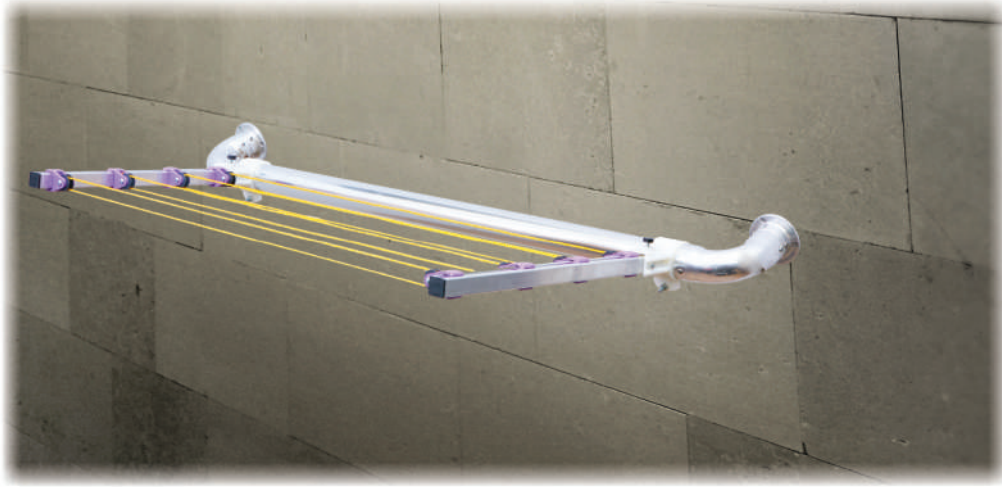

ÜRÜN KODU : TKS-05
ÜRÜN ADI : Çamaşır Askılığı Küpeşte Katlanır Makaralı
PAKET İÇERİĞİ : 2 Adet kol, Çamaşır ipi, Civata ve Somun
AÇIKLAMA : 50 mm yuvarlak alüminyum ve metal balkon korkuluklarına monta edilen 2 adet koldan oluşan, 2 kol arasında ip takılan, ip aralıkları ayarlanabilen makaralı kullanılmadığı zamanlarda katlanabilen, alüminyumdan üretilmiş çamaşır kurutma askısı

Product Code : TKS-05
Product Name : Foldable clotheshorse with pulleys
Package Contents : Two arms, clothesline rope, bolts and nuts
Product Description : The aluminum clotheshorse with pulleys consists of 50 mm of rounded aluminum which can be attached to a metal balcony window, with two arms attached to it and a rope between the arms. Rope breaks can be adjusted and can be folded when not in use.

Code du produit : TKS-05
Nom du produit : Étendoir à linge pliable à poulies
Contenu de l'emballage: deux bras, corde à linge, boulons et écrous
Description du produit : L'étendoir à linge à poulies fabriqué en aluminium se compose de 50 mm d'aluminium arrondi qui peut être attaché à une fenêtre de balcon en métal, avec deux bras fixés dessus et une corde entre les bras. Les bris de corde peuvent être ajustés et peuvent être pliés lorsqu'ils ne sont pas en utilisation.

Код продукта : TKS-05
Название продукта : Сушилка для белья, складная с роликами.
Описание содержимого упаковки: две руки, бельевая веревка, винт и гайки.
Описание продукта : Алюминиевая сушилка с роликами, она содержит 50 мм круглый алюминий, и может быть прикреплена к металлическому балконному окну. На сушилке закреплены два плеча, и между ними установлен веревка. Проставки веревки можно отрегулировать и сложить, когда они не используются.

TKS-05 : **Код المنتج**
منشر غسيل ملابس ببيكرات قابلة للطي : **اسم المنتج**
وصف محتوى الحزمة : ذراعان، حبل الغسيل، البراغي والصواميل
وصف المنتج : منشر تجفيف الغسيل ببيكرات المصنوع من الألومنيوم، يحتوي على 50 مم من الألومنيوم المدور والذي بالإمكان تثبيته على شباك شرفة معدنية، مثبت عليه ذراعان اثنين، مع إدراج حبل بين الذراعين. يمكن تعديل فواصل الحبال والتي يمكن طيها عند عدم الاستخدام.