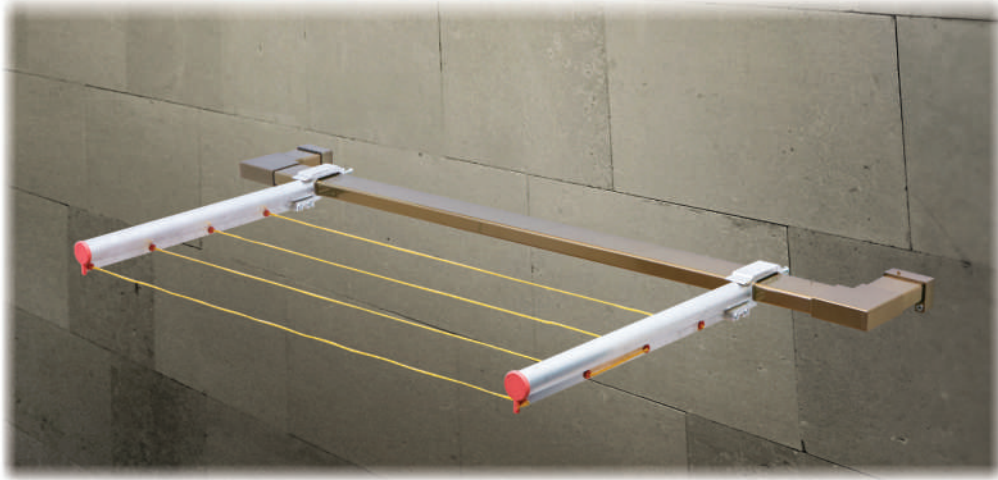

ÜRÜN KODU : TKS-09
ÜRÜN ADI : Çamaşır Askılığı Cam Balkon Kombine
25x60, 30x80, 32x75 Modellerle Uyumlu
PAKET İÇERİĞİ : 2 Adet kol, Çamaşır ipi, Civata
AÇIKLAMA : Yeni tip Camlı 25x60, 30x80, 32x75 dikdörtgen
alüminyum küpeştelere montaj edilen, 3 ölçüye de uyumlu ayarlı,
2 adet koldan oluşan, 2 kol arasına ip takılan,
alüminyumdan üretilmiş çamaşır kurutma askısı

Product Code : TKS-09
Product Name : Clotheshorse for balcony glass of 25x60, 30x80
and 32x75 sizes
Package Contents : two arms, clothesline rope, bolts
Product Description : It can be installed on rectangular types of
glass balconies of 25x60, 30x80, 32x75 sizes and with aluminum edges.
It is made to be compatible with 3 different sizes. It consists of two
arms attached to it and a rope between the arms.

Code du produit : TKS-09
Nom du produit : Étendoir à linge compatible avec le verre
de balcon de tailles 25x60, 30x80, 32x75
Contenu de l'emballage : deux bras, corde à linge, boulons
Description du produit : Il peut être installé sur des types
rectangulaires de balcons en verre aux tailles 25x60, 30x80, 32x75 et aux
bords en aluminium. Il est fait pour être compatible avec 3 tailles différentes.
Il se compose deux bras fixés dessus et une corde insérée entre les bras.

Код продукта : TKS-09
Название продукта : Сушилка для белья, совместимая с размерами
балконного стекла: 2560x · 3080x · 3275x.
Описание содержимого упаковки : две руки, бельевая веревка, винт.
Описание продукта : Она может быть установлена на прямоугольных
стеклянных балконах с размерами 25x60, 3080x, и 32 75x, с алюминиевыми
краями, и может быть приспособлена к трем различным размерам. На
сушилке закреплены два плеча, и между ними установлена веревка.

TKS-09 : **Код المنتج**
اسم المنتج : منشر غسيل ملابس متوافق مع زجاج البلكونة ذي المقاسات
32x75 ، 30x80 ، 25x60
وصف محتوى الحزمة : ذراعان ، حبل الغسيل، البراعي
وصف المنتج : بالإمكان التثبيت على أنواع بلكونات الزجاج المستطيلة ذات المقاسات
25x60 ، 30x80 ، 32x75 وذات حوافي الألومنيوم، ضبطها متوافق مع 3 أحجام مختلفة،
مثبت عليه ذراعين اثنين، مع