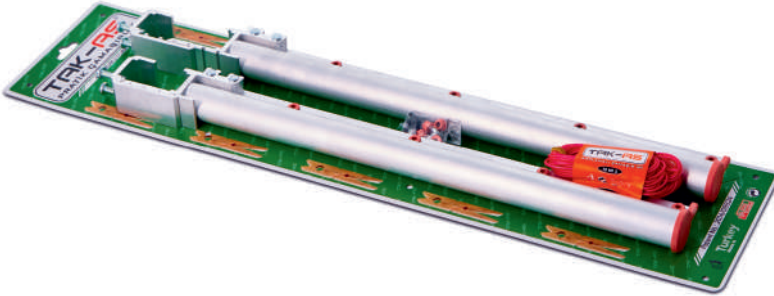

12 m

6800 Pcs

13.740 Pcs

15.800 Pcs

Alüminyum
Aluminium
Aluminium
Алюминий
الألومنيوم

Taşıma Kapasitesi
Supporting capacity
(supported volume)
Capacité supportée
(volume supporté)

12 kg

Выносимость
(объем выносимости)
القدرة على التحمل
(حجم التحمل)

Ürün Ağırlığı
Product weight
Poids du produit
Вес продукта
وزن المنتج

762 Gr

Koli ağırlığı
Package weight
Poids du paquet
вес упаковки
وزن التعبئة

16.3 Kg

Koli m³
Package m³
du colis m³
Размер посылки
حجم الطرد

0,096 m³

Ürün m³
Product m³
produit m³
продукт m³
منتج m³

0,008 m³