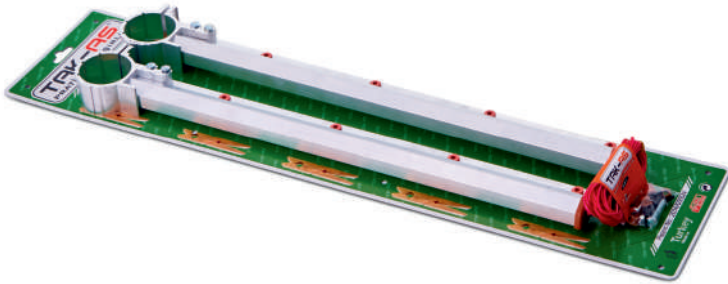

ÜRÜN KODU : TKS-06
ÜRÜN ADI : Çamaşır Askılığı Alüminyum Küpeşte
PAKET İÇERİĞİ : 2 Adet kol, Çamaşır ipi, Civata, Somun ve Contalar
AÇIKLAMA : 50 mm yuvarlak alüminyum ve metal balkon korkuluklarına monte edilen 2 adet koldan oluşan, 2 kol arasında ip takılan, alüminyumdan üretilmiş çamaşır kurutma askısı

Product Code : TKS-06
Product Name : Aluminum Clotheshorse for Balcony Edge
Package Contents : two arms, clothesline rope, bolts, nuts and rubber rings
Product Description : The aluminum clotheshorse with pulleys consists of 50 mm of rounded aluminum which can be attached to a metal balcony window, with two arms attached to it and a rope between the arms.

Code du produit : TKS-06
Nom du produit : Étendoir à linge en aluminium pour le bord du balcon
Contenu de l'emballage : deux bras, corde à linge, boulons, écrous et joints en caoutchouc
Description du produit : L'étendoir à linge à poulies fabriqué en aluminium se compose de 50 mm d'aluminium arrondi qui peut être attaché à une fenêtre de balcon métallique, avec deux bras fixés dessus et une corde entre les bras.

Код продукта : TKS-06
Название продукта : Алюминиевая сушилка для белья, для использования на краю балкона.
Описание содержимого упаковки : две руки, бельевая веревка, винт, гайки и резиновые кольца.
Описание продукта : Алюминиевая сушилка с роликами, она содержит 50 мм круглый алюминий, и может быть прикреплена к металлическому балконному окну. На сушилке закреплены два плеча, и между ними установлен веревка.

TKS-06 :
Код المنتج : TKS-06
اسم المنتج : منشور غسيل ملابس ألومنيوم للاستخدام على حافة البلكونة
وصف محتوى الحزمة : ذراعان، حبل الغسيل، البراغي، الصواميل والحلقات المطاطية
وصف المنتج : منشور تجفيف الغسيل ببيكرات المصنوع من الألومنيوم، يتكون من 50 مم من الألومنيوم المدور والذي بالإمكان تثبيته على شبك شرفة معدنية، مثبت عليه ذراعان اثنين، مع إدراج حبل بين الذراعين.

Alüminyum
Aluminium
Aluminium
Алюминий
الألومنيوم

Taşıma Kapasitesi
Supporting capacity
(supported volume)
Capacité supportée
(volume supporté)

12
Kg

Выносимость
(объем выносимости)
القدرة على التحمل
(حجم التحمل)

Ürün Ağırlığı
Product weight
Poids du produit
Вес продукта
وزن المنتج

660
Gr

Koli ağırlığı
Package weight
Poids du paquet
вес упаковки
وزن التعبئة

14.2
Kg

Koli m³
Package m³
du colis m³
Размер посылки
حجم الطرد

0,096
m³

Ürün m³
Product m³
produit m³
продукт m³
продукт m³

0,008
m³