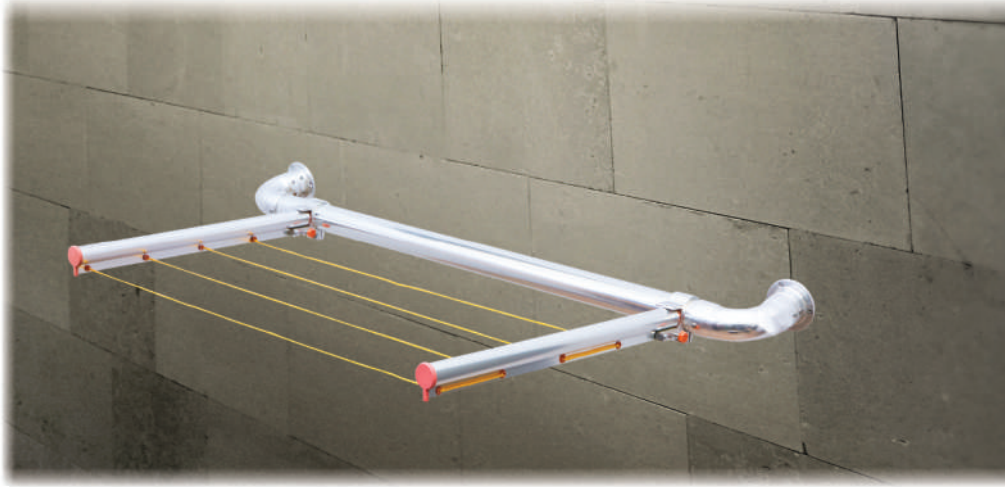

ÜRÜN KODU : TKS-07
ÜRÜN ADI : Çamaşır Askılığı Alüminyum Küpeşte Katlanır
PAKET İÇERİĞİ : 2 Adet kol, Çamaşır ipi, Civata, Somun ve Conta
AÇIKLAMA : 50 mm yuvarlak alüminyum ve metal balkon korkuluklarına monta edilen 2 adet koldan oluşan, 2 kol arasında ip takılan, ip aralıklarını ayarlanabilen makaralı kullanılmadığı zamanlarda katlanabilen, alüminyumdan üretilmiş çamaşır kurutma askısı

Product Code : TKS-07
Product Name : Foldable Clotheshorse
Package Contents : two arms, clothesline, bolts, nuts and rubber seals
Product Description : The aluminum clotheshorse with pulleys consists of 50 mm of rounded aluminum which can be attached to a metal balcony window, with two arms attached to it and a rope between the arms.

Code du produit : TKS-07
Nom du produit : Étendoir à linge pliable
Contenu de l'emballage: deux bras, corde à linge, boulons, écrous et joints en caoutchouc
Description du produit : L'étendoir à linge à poulies fabriqué en aluminium se compose de 50 mm d'aluminium arrondi qui peut être attaché à une fenêtre de balcon métallique, avec deux bras fixés dessus et une corde entre les bras.

Код продукта : TKS-07
Название продукта : складная сушиллка для белья.
Описание содержимого упаковки: две руки, бельевая веревка, винт и гайки и резиновые кольца.
Описание продукта : Алюминиевая сушиллка с роликами, она содержит 50 мм круглый алюминий, и может быть прикреплена к металлическому балконному окну. На сушиллке закреплены два плеча, и между ними установлен веревка.

TKS-07 :
اسم المنتج : منشر غسيل ملابس قابلة للطوي
وصف محتوى الحزمة : ذراعان، حبل الغسيل، البراغي، الصواميل والحلقات المطاطية
وصف المنتج : منشر تجفيف الغسيل بيكرات المصنوع من الألومنيوم، يتكون من 50مم من الألمنيوم المدور والذي بالإمكان تثبيته على شبك شرفة معدنية، مثبت عليه ذراعين اثنين، مع إدراج حبل بين الذراعين.

12 m

6800 Pcs

13.740 Pcs

15.800 Pcs

Alüminyum
Aluminium
Aluminium
Алюминий
الألومنيوم

Taşıma Kapasitesi
Supporting capacity
(supported volume)
Capacité supportée
(volume supporté)

12
Kg

Выносимость
(объем выносимости)
القدرة على التحمل
(حجم التحمل)

Ürün Ağırlığı
Product weight
Poids du produit
Вес продукта
وزن المنتج

780
Gr

Koli ağırlığı
Package weight
Poids du paquet
вес упаковки
وزن التعبئة

16.6
Kg

Koli m³
Package m³
du colis m³
Размер посылки
حجم الطرد

0,096
m³

Ürün m³
Product m³
produit m³
продукт m³
نتاج m³

0,008
m³