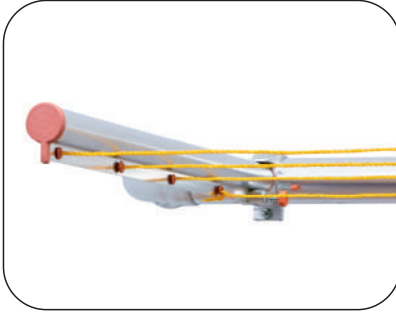

ÜRÜN KODU : TKS-07
ÜRÜN ADI : Çamaşır Askılığı Alüminyum Küpeşte Katlanır
PAKET İÇERİĞİ : 2 Adet kol, Çamaşır ipi, Civata, Somun ve Conta
AÇIKLAMA : 50 mm yuvarlak alüminyum ve metal balkon korkuluklarına monta edilen 2 adet koldan oluşan, 2 kol arasında ip takılan, ip aralıklarını ayarlanabilen makaralı kullanılmadığı zamanlarda katlanabilen, alüminyumdan üretilmiş çamaşır kurutma askısı

Product Code : TKS-07
Product Name : Foldable Clotheshorse
Package Contents : two arms, clothesline, bolts, nuts and rubber seals
Product Description : The aluminum clotheshorse with pulleys consists of 50 mm of rounded aluminum which can be attached to a metal balcony window, with two arms attached to it and a rope between the arms.

Code du produit : TKS-07
Nom du produit : Étendoir à linge pliable
Contenu de l'emballage: deux bras, corde à linge, boulons, écrous et joints en caoutchouc
Description du produit : L'étendoir à linge à poulies fabriqué en aluminium se compose de 50 mm d'aluminium arrondi qui peut être attaché à une fenêtre de balcon métallique, avec deux bras fixés dessus et une corde entre les bras.

Код продукта : TKS-07
Название продукта : складная сушиллка для белья.
Описание содержимого упаковки: две руки, бельевая веревка, винт и гайки и резиновые кольца.
Описание продукта : Алюминиевая сушиллка с роликами, она содержит 50 мм круглый алюминий, и может быть прикреплена к металлическому балконному окну. На сушиллке закреплены два плеча, и между ними установлен веревка.

TKS-07 :
اسم المنتج : منشر غسيل ملابس قابلة للطوي
وصف محتوى الحزمة : ذراعان، حبل الغسيل، البراغي، الصواميل والحلقات المطاطية
وصف المنتج : منشر تجفيف الغسيل بيكرات المصنوع من الألومنيوم، يتكون من 50مم من الألمنيوم المدور والذي بالإمكان تثبيته على شبك شرفة معدنية، مثبت عليه ذراعين اثنين، مع إدراج حبل بين الذراعين.

12 m

6800 Pcs

13.740 Pcs

15.800 Pcs

Alüminyum
Aluminium
Aluminium
Алюминий
الألومنيوم

Taşıma Kapasitesi
Supporting capacity
(supported volume)
Capacité supportée
(volume supporté)

12
Kg

Выносимость
(объем выносимости)
القدرة على التحمل
(حجم التحمل)

Ürün Ağırlığı
Product weight
Poids du produit
Вес продукта
وزن المنتج

780
Gr

Koli ağırlığı
Package weight
Poids du paquet
вес упаковки
وزن التعبئة

16.6
Kg

Koli m³
Package m³
du colis m³
Размер посылки
حجم الطرد

0,096
m³

Ürün m³
Product m³
produit m³
продукт m³
نتاج m³

0,008
m³