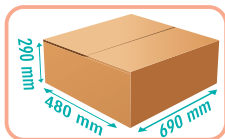

Alüminyum
Aluminium
Aluminium
Алюминий
الألومنيوم

Taşıma Kapasitesi
Supporting capacity
(supported volume)
Capacité supportée
(volume supporté)

12
Kg

Выносимость
(объем выносимости)
القدرة على التحمل
(حجم التحمل)

Ürün Ağırlığı
Product weight
Poids du produit
Вес продукта
وزن المنتج

855
Gr

Koli ağırlığı
Package weight
Poids du paquet
вес упаковки
وزن التعبئة

18,1
Kg

Koli m³
Package m³
du colis m³
Размер посылки
حجم الطرد

0,096
m³

Ürün m³
Product m³
produit m³
продукт m³
منتج m³

0,008
m³