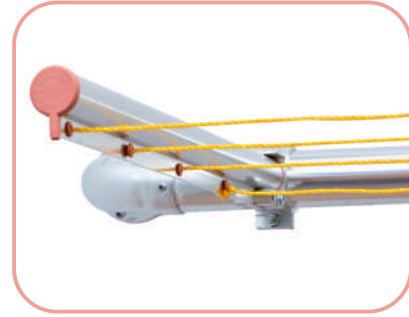

12 m

290 mm
480 mm
690 mm

20 Pcs

6800 Pcs

20

13.740 Pcs

40

15.800 Pcs

40 HB

Alüminyum
Aluminium
Aluminium
Алюминий
الألومنيوم

Taşıma Kapasitesi
Supporting capacity
(supported volume)
Capacité supportée
(volume supporté)

12
Kg

Выносимость
(объем выносимости)
القدرة على التحمل
(حجم التحمل)

Ürün Ağırlığı
Product weight
Poids du produit
Вес продукта
وزن المنتج

710
Gr

Koli ağırlığı
Package weight
Poids du paquet
вес упаковки
وزن التعبئة

15.2
Kg

Koli m³
Package m³
du colis m³
Размер посылки
حجم الطرد

0,096
m³

Ürün m³
Product m³
produit m³
продукт m³
продукт m³

0,008
m³