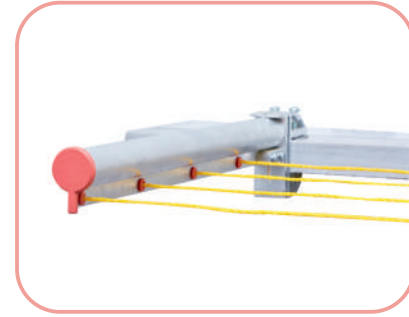

Alüminyum
Aluminium
Aluminium
Алюминий
الألومنيوم

Taşıma Kapasitesi
Supporting capacity
(supported volume)
Capacité supportée
(volume supporté)

12
Kg

Выносимость
(объем выносимости)
القدرة على التحمل
(حجم التحمل)

Ürün Ağırlığı
Product weight
Poids du produit
Вес продукта
وزن المنتج

855
Gr

Koli ağırlığı
Package weight
Poids du paquet
вес упаковки
وزن التعبئة

18,1
Kg

Koli m³
Package m³
du colis m³
Размер посылки
حجم الطرد

0,096
m³

Ürün m³
Product m³
produit m³
продукт m³
منتج m³

0,008
m³