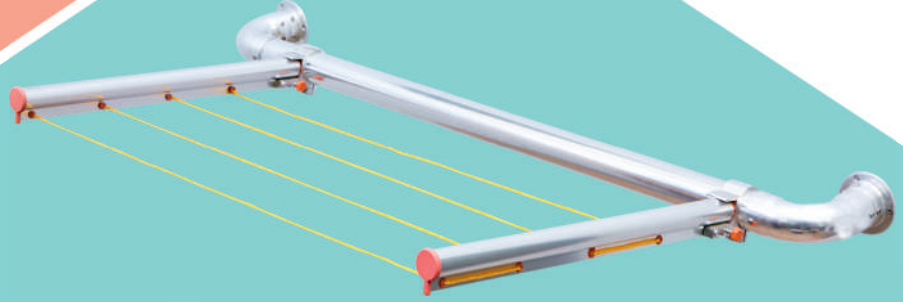

ÜRÜN KATALOĞU
PRODUCT CATALOGUE
CATALOGUE DES PRODUITS
Каталог продукции

بيان المنتج

TAK-AS®
PRATİK ÇAMAŞIRLIK

Hayatınızı Kolaylaştıran Tasarımlar