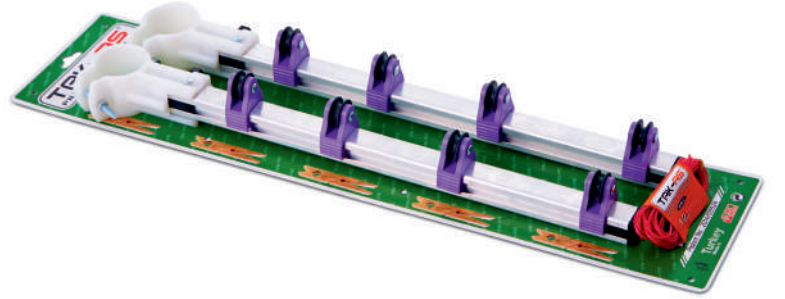

Alüminyum
Aluminium
Aluminium
Алюминий
الألومنيوم

Taşıma Kapasitesi
Supporting capacity
(supported volume)
Capacité supportée
(volume supporté)

12
Kg

Выносливость
(объем выносливости)
القدرة على التحمل
(حجم التحمل)

Ürün Ağırlığı
Product weight
Poids du produit
Вес продукта
وزن المنتج

776
Gr

Koli ağırlığı
Package weight
Poids du paquet
вес упаковки
وزن التعبئة

15
Kg

Koli m³
Package m³
du colis m³
Размер посылки
حجم الطرد

0,096
m³

Ürün m³
Product m³
produit m³
продукт m³
منتج m³

0,008
m³