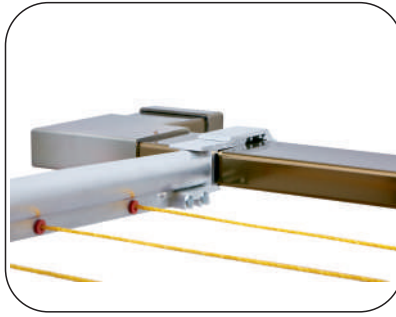

ÜRÜN KODU : TKS-09
ÜRÜN ADI : Çamaşır Askılığı Cam Balkon Kombine
25x60, 30x80, 32x75 Modellerle Uyumlu
PAKET İÇERİĞİ : 2 Adet kol, Çamaşır ipi, Civata
AÇIKLAMA : Yeni tip Camlı 25x60, 30x80, 32x75 dikdörtgen
alüminyum küpeştelere montaj edilen, 3 ölçüye de uyumlu ayarlı,
2 adet koldan oluşan, 2 kol arasına ip takılan,
alüminyumdan üretilmiş çamaşır kurutma askısı

Product Code : TKS-09
Product Name : Clotheshorse for balcony glass of 25x60, 30x80
and 32x75 sizes
Package Contents : two arms, clothesline rope, bolts
Product Description : It can be installed on rectangular types of
glass balconies of 25x60, 30x80, 32x75 sizes and with aluminum edges.
It is made to be compatible with 3 different sizes. It consists of two
arms attached to it and a rope between the arms.

Code du produit : TKS-09
Nom du produit : Étendoir à linge compatible avec le verre
de balcon de tailles 25x60, 30x80, 32x75
Contenu de l'emballage : deux bras, corde à linge, boulons
Description du produit : Il peut être installé sur des types
rectangulaires de balcons en verre aux tailles 25x60, 30x80, 32x75 et aux
bords en aluminium. Il est fait pour être compatible avec 3 tailles différentes.
Il se compose deux bras fixés dessus et une corde insérée entre les bras.

Код продукта : TKS-09
Название продукта : Сушилка для белья, совместимая с размерами
балконного стекла: 2560x · 3080x · 3275x.
Описание содержимого упаковки : две руки, бельевая веревка, винт.
Описание продукта : Она может быть установлена на прямоугольных
стеклянных балконах с размерами 25x60, 3080x, и 32 75x, с алюминиевыми
краями, и может быть приспособлена к трем различным размерам. На
сушилке закреплены два плеча, и между ними установлена веревка.

TKS-09 : **Код المنتج**
اسم المنتج : منشر غسيل ملابس متوافق مع زجاج البلكونة ذي المقاسات
32x75 ، 30x80 ، 25x60
وصف محتوى الحزمة : ذراعان ، حبل الغسيل، البراعي
وصف المنتج : بالإمكان التثبيت على أنواع بلكونات الزجاج المستطيلة ذات المقاسات
25x60 ، 30x80 ، 32x75 وذات حوافي الألومنيوم، ضبطها متوافق مع 3 أحجام مختلفة،
مثبت عليه ذراعين اثنين، مع