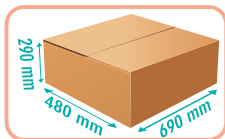

290 mm
480 mm
690 mm