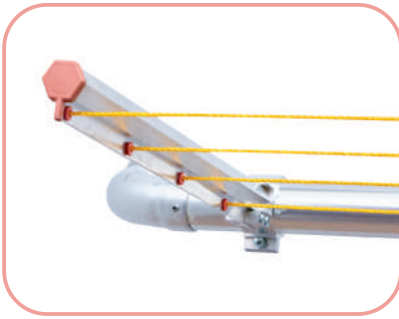

ÜRÜN KODU : TKS-06
ÜRÜN ADI : Çamaşır Askılığı Alüminyum Küpeşte
PAKET İÇERİĞİ : 2 Adet kol, Çamaşır ipi, Civata, Somun ve Contalar
AÇIKLAMA : 50 mm yuvarlak alüminyum ve metal balkon korkuluklarına monte edilen 2 adet koldan oluşan, 2 kol arasında ip takılan, alüminyumdan üretilmiş çamaşır kurutma askısı

Product Code : TKS-06
Product Name : Aluminum Clotheshorse for Balcony Edge
Package Contents : two arms, clothesline rope, bolts, nuts and rubber rings
Product Description : The aluminum clotheshorse with pulleys consists of 50 mm of rounded aluminum which can be attached to a metal balcony window, with two arms attached to it and a rope between the arms.

Code du produit : TKS-06
Nom du produit : Étendoir à linge en aluminium pour le bord du balcon
Contenu de l'emballage : deux bras, corde à linge, boulons, écrous et joints en caoutchouc
Description du produit : L'étendoir à linge à poulies fabriqué en aluminium se compose de 50 mm d'aluminium arrondi qui peut être attaché à une fenêtre de balcon métallique, avec deux bras fixés dessus et une corde entre les bras.

Код продукта : TKS-06
Название продукта : Алюминиевая сушилка для белья, для использования на краю балкона.
Описание содержимого упаковки : две руки, бельевая веревка, винт, гайки и резиновые кольца.
Описание продукта : Алюминиевая сушилка с роликами, она содержит 50 мм круглый алюминий, и может быть прикреплена к металлическому балконному окну. На сушилке закреплены два плеча, и между ними установлен веревка.

TKS-06 :
Код المنتج : TKS-06
اسم المنتج : منشور غسيل ملابس ألومنيوم للاستخدام على حافة البلكونة
وصف محتوى الحزمة : ذراعان، حبل الغسيل، البراغي، الصواميل والحلقات المطاطية
وصف المنتج : منشور تجفيف الغسيل ببيكرات المصنوع من الألومنيوم، يتكون من 50 مم من الألومنيوم المدور والذي بالإمكان تثبيته على شبك شرفة معدنية، مثبت عليه ذراعان اثنين، مع إدراج حبل بين الذراعين.

Alüminyum
Aluminium
Aluminium
Алюминий
الألومنيوم

Taşıma Kapasitesi
Supporting capacity
(supported volume)
Capacité supportée
(volume supporté)

12
Kg

Выносимость
(объем выносимости)
القدرة على التحمل
(حجم التحمل)

Ürün Ağırlığı
Product weight
Poids du produit
Вес продукта
وزن المنتج

660
Gr

Koli ağırlığı
Package weight
Poids du paquet
вес упаковки
وزن التعبئة

14.2
Kg

Koli m³
Package m³
du colis m³
Размер посылки
حجم الطرد

0,096
m³

Ürün m³
Product m³
produit m³
продукт m³
продукт m³

0,008
m³