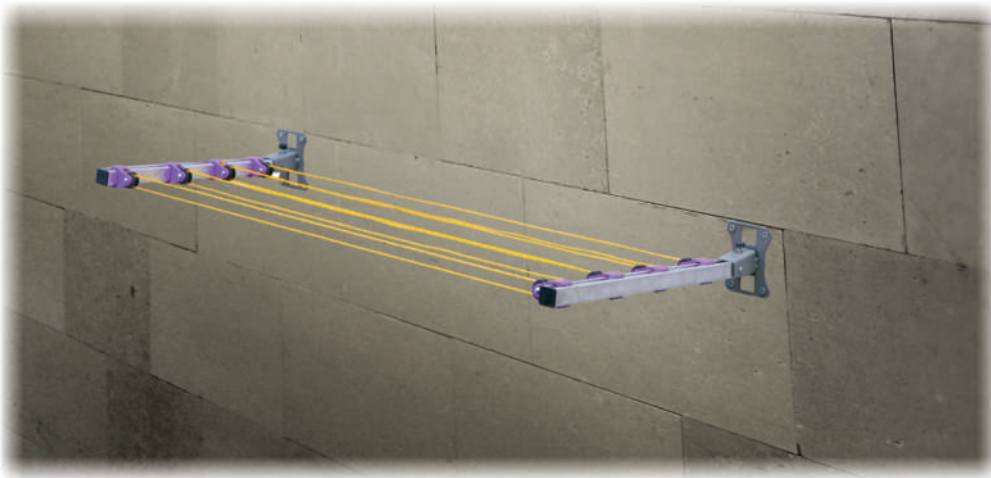

ÜRÜN KODU : TKS-01
ÜRÜN ADI : Çamaşır Askılığı Katlanır Makaralı
PAKET İÇERİĞİ : 2 Adet kol, Çamaşır ipi, Vida ve Dübel
AÇIKLAMA : Balkon ve pencere dış duvarına monte edilebilen, 2 adet koldan oluşan, 2 kol arasında ip takılan, ip aralıkları ayarlanabilen makaralı kullanılmadığı zamanlarda katlanabilen, alüminyumdan üretilmiş çamaşır kurutma askısı

Product Code : TKS-01
Product Name : Foldable clotheshorse with pulleys
Package Contents : Two arms, clothesline rope, screw and wedge
Product Description: The clotheshorse made of aluminum can be installed on the outside wall of the balcony or window and consists of two handles attached to a rope. This rope can be adjusted between the arms as you can also adjust the rope breakages that can be folded when not in use.

Code du produit : TKS-01
Nom du produit : Étendoir à linge pliable à poulies
Contenu de l'emballage: deux bras, corde à linge, boulon et wedge
Description du produit : L'étendoir à linge fabriqué en aluminium peut être installé au mur extérieur du balcon ou de la fenêtre et se compose de deux poignées attachés à une corde. Celle-ci peut être ajustée entre les bras comme on peut ajuster aussi les bris de corde qui peuvent être pliés lorsqu'ils ne sont pas en utilisation.

Код продукта : TKS-01
Название продукта : Сушилка для белья, складная с роликами.
Описание содержимого упаковки: две руки, бельевая веревка, винт и клин.
Описание продукта : Алюминиевая сушилка для белья, которая может быть прикреплена к наружной стене балкона и окна, она состоит из двух ручек, а между двумя ручками находится фиксированная веревка, веревка может быть отрегулирована между плечами, и проставки веревки можно отрегулировать и сложить, когда они не используются.

TKS-01 :
Код المنتج : منشر غسيل ملابس قابل للطي ببيكرات
اسم المنتج : وصف محتوى الحزمة : ذراعان، حبل الغسيل، برغي وإسفين
وصف المنتج : منشر تجفيف الغسيل المصنوع من الألومنيوم، يمكن تركيبه على الحائط الخارجي للشرفة والنافذة، يتكون من مقبضين، وبين المقبضين حبل مثبت، يمكن تعديل الحبل بين الذراعين، ويمكن تعديل فواصل الحبال والتي يمكن طيها عند عدم الاستخدام.