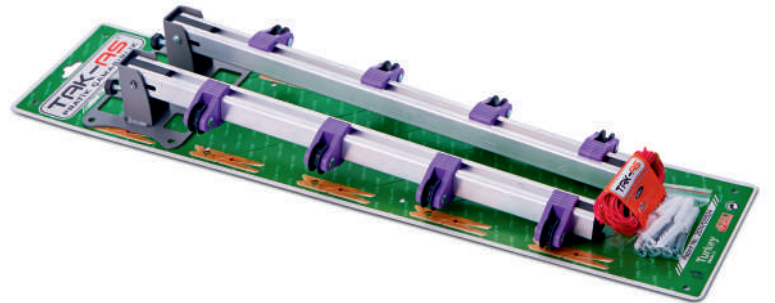

12 m

290 mm

480 mm

690 mm

18 Pcs

6120 Pcs

20

12.366 Pcs

40

14.220 Pcs

40 HB

Alüminyum
Aluminium
Aluminium
Алюминий
الألومنيوم

Taşıma Kapasitesi
Supporting capacity
(supported volume)
Capacité supportée
(volume supporté)

12 Kg

Выносимость
(объем выносимости)
القدرة على التحمل
(حجم التحمل)

Ürün Ağırlığı
Product weight
Poids du produit
Вес продукта
وزن المنتج

1.122 Gr

Koli ağırlığı
Package weight
Poids du paquet
вес упаковки
وزن التعبئة

21.2 Kg

Koli m³
Package m³
du colis m³
Размер посылки
حجم الطرد

0,096 m³

Ürün m³
Product m³
produit m³
продукт m³
منتج m³

0,008 m³