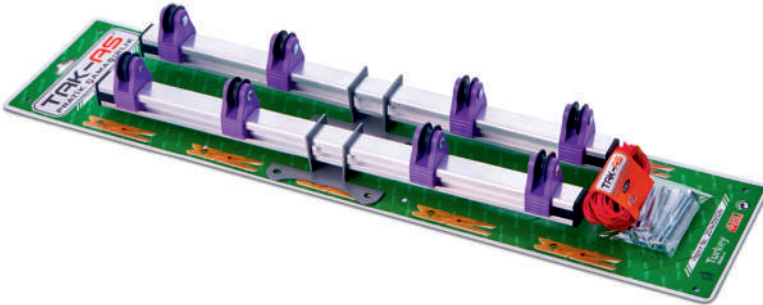

12 m

6120 Pcs

12.366 Pcs

14.220 Pcs

Alüminyum
Aluminium
Aluminium
Алюминий
الألومنيوم

Taşıma Kapasitesi
Supporting capacity
(supported volume)
Capacité supportée
(volume supporté)

12
Kg

Выносливость
(объем выносливости)
القدرة على التحمل
(حجم التحمل)

Ürün Ağırlığı
Product weight
Poids du produit
Вес продукта
وزن المنتج

799
Gr

Koli ağırlığı
Package weight
Poids du paquet
вес упаковки
وزن التعبئة

15.4
Kg

Koli m³
Package m³
du colis m³
Размер посылки
حجم الطرد

0,096
m³

Ürün m³
Product m³
produit m³
продукт m³
نتاج m³

0,008
m³