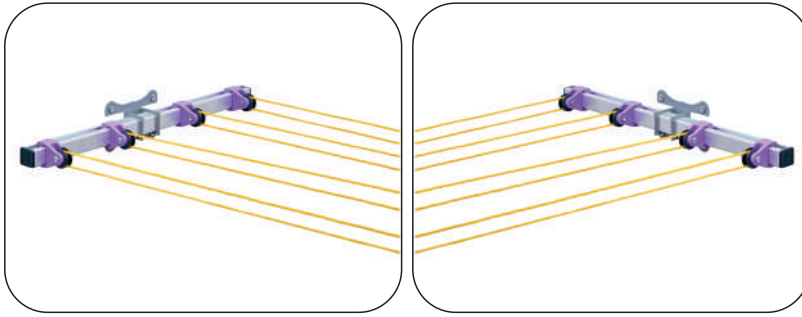

ÜRÜN KODU : TKS-03
ÜRÜN ADI : Çamaşır Askılığı Balkoniçi Makaralı
PAKET İÇERİĞİ : 2 Adet kol, Çamaşır ipi, Vida ve Dübel
AÇIKLAMA : Balkon ve İç Duvarına Karşılıklı Monte Edilebilen, 2 adet koldan oluşan, 2 kol arasında ip takılan, İp aralıkları ayarlanabilen, Makaralı alüminyumdan üretilmiş çamaşır kurutma askısı

Product Code : TKS-03
Product Name : Clotheshorse with pulleys for balcony interior
Package Contents : two arms, clothesline rope, screw and wedge
Product Description : The clotheshorse with pulleys made of aluminum can be installed in the balcony or on the interior wall and consists of two arms and a clothesline rope with the possibility of adjusting it between the two arms.

Code du produit : TKS-03
Nom du produit : Étendoir à linge à poulies pour l'intérieur du balcon
Contenu de l'emballage : deux bras, corde à linge, boulon et wedge
Description du produit : L'étendoir à linge à poulies fabriqué en aluminium peut être installé dans le balcon ou sur le mur intérieur et se compose de deux bras et d'une corde à linge avec possibilité d'ajuster celle-ci entre les deux bras.

Код продукта : TKS-03
Название продукта : Сушилка для белья с роликами для использования на балконе или террасе.
Описание содержимого упаковки : две руки, бельевая веревка, винт и клин.
Описание продукта : Алюминиевая сушилка с роликами, которая может быть установлена на балконе и внутренней стенке, она состоит из двух плеч, и веревка может быть отрегулирована между плечами.

TKS-03 :
Код المنتج :
اسم المنتج :
وصف محتوى الحزمة :
وصف المنتج :
البلكنة والجدار الداخلي، ويتألف من ذراعين، كما يمكن تعديل الحبل بين الذراعين