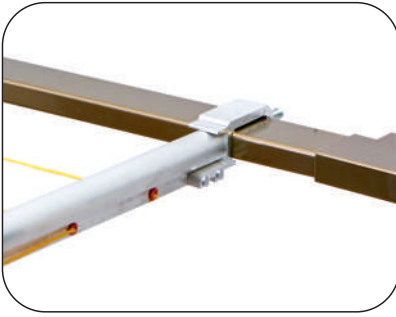

ÜRÜN KODU : TKS-09
ÜRÜN ADI : Çamaşır Askılığı Cam Balkon Kombine
25x60, 30x80, 32x75 Modellerle Uyumlu
PAKET İÇERİĞİ : 2 Adet kol, Çamaşır ipi, Civata
AÇIKLAMA : Yeni tip Camlı 25x60, 30x80, 32x75 dikdörtgen
alüminyum küpeştelere montaj edilen, 3 ölçüye de uyumlu ayarlı,
2 adet koldan oluşan, 2 kol arasına ip takılan,
alüminyumdan üretilmiş çamaşır kurutma askısı

Product Code : TKS-09
Product Name : Clotheshorse for balcony glass of 25x60, 30x80
and 32x75 sizes
Package Contents : two arms, clothesline rope, bolts
Product Description : It can be installed on rectangular types of
glass balconies of 25x60, 30x80, 32x75 sizes and with aluminum edges.
It is made to be compatible with 3 different sizes. It consists of two
arms attached to it and a rope between the arms.

Code du produit : TKS-09
Nom du produit : Étendoir à linge compatible avec le verre
de balcon de tailles 25x60, 30x80, 32x75
Contenu de l'emballage : deux bras, corde à linge, boulons
Description du produit : Il peut être installé sur des types
rectangulaires de balcons en verre aux tailles 25x60, 30x80, 32x75 et aux
bords en aluminium. Il est fait pour être compatible avec 3 tailles différentes.
Il se compose deux bras fixés dessus et une corde insérée entre les bras.

Код продукта : TKS-09
Название продукта : Сушилка для белья, совместимая с размерами
балконного стекла: 2560x · 3080x · 3275x.
Описание содержимого упаковки : две руки, бельевая веревка, винт.
Описание продукта : Она может быть установлена на прямоугольных
стеклянных балконах с размерами 25x60, 3080x, и 32 75x, с алюминиевыми
краями, и может быть приспособлена к трем различным размерам. На
сушилке закреплены два плеча, и между ними установлена веревка.

TKS-09 : **Код المنتج**
اسم المنتج : منشر غسيل ملابس متوافق مع زجاج البلكونة ذي المقاسات
32x75 ، 30x80 ، 25x60
وصف محتوى الحزمة : ذراعان ، حبل الغسيل، البراعي
وصف المنتج : بالإمكان التثبيت على أنواع بلكونات الزجاج المستطيلة ذات المقاسات
25x60 ، 30x80 ، 32x75 وذات حوافي الألومنيوم، ضبطها متوافق مع 3 أحجام مختلفة،
مثبت عليه ذراعين اثنين، مع