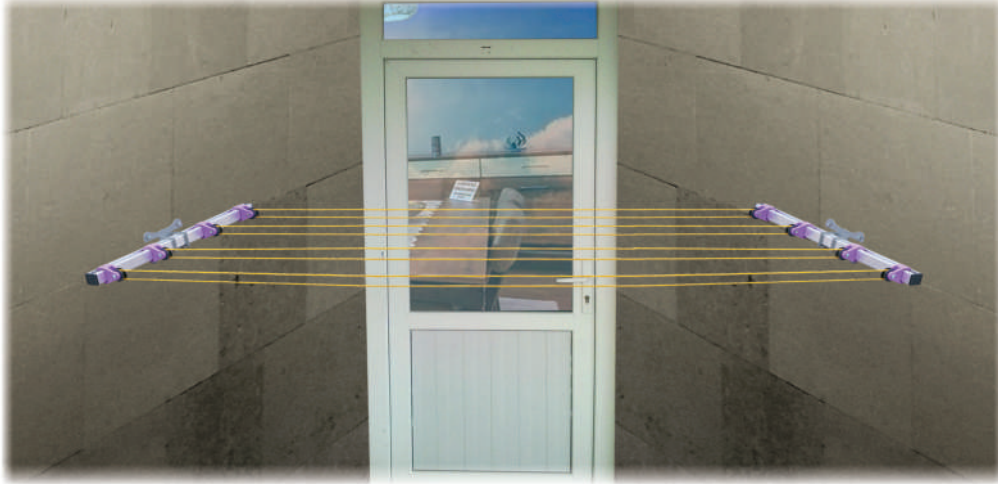

ÜRÜN KODU : TKS-03
ÜRÜN ADI : Çamaşır Askılığı Balkoniçi Makaralı
PAKET İÇERİĞİ : 2 Adet kol, Çamaşır ipi, Vida ve Dübel
AÇIKLAMA : Balkon ve İç Duvarına Karşılıklı Monte Edilebilen, 2 adet koldan oluşan, 2 kol arasında ip takılan, İp aralıkları ayarlanabilen, Makaralı alüminyumdan üretilmiş çamaşır kurutma askısı

Product Code : TKS-03
Product Name : Clotheshorse with pulleys for balcony interior
Package Contents : two arms, clothesline rope, screw and wedge
Product Description : The clotheshorse with pulleys made of aluminum can be installed in the balcony or on the interior wall and consists of two arms and a clothesline rope with the possibility of adjusting it between the two arms.

Code du produit : TKS-03
Nom du produit : Étendoir à linge à poulies pour l'intérieur du balcon
Contenu de l'emballage : deux bras, corde à linge, boulon et wedge
Description du produit : L'étendoir à linge à poulies fabriqué en aluminium peut être installé dans le balcon ou sur le mur intérieur et se compose de deux bras et d'une corde à linge avec possibilité d'ajuster celle-ci entre les deux bras.

Код продукта : TKS-03
Название продукта : Сушилка для белья с роликами для использования на балконе или террасе.
Описание содержимого упаковки : две руки, бельевая веревка, винт и клин.
Описание продукта : Алюминиевая сушилка с роликами, которая может быть установлена на балконе и внутренней стенке, она состоит из двух плеч, и веревка может быть отрегулирована между плечами.

TKS-03 :
Код المنتج :
اسم المنتج :
وصف محتوى الحزمة :
وصف المنتج :
البلكنة والجدار الداخلي، ويتألف من ذراعين، كما يمكن تعديل الحبل بين الذراعين