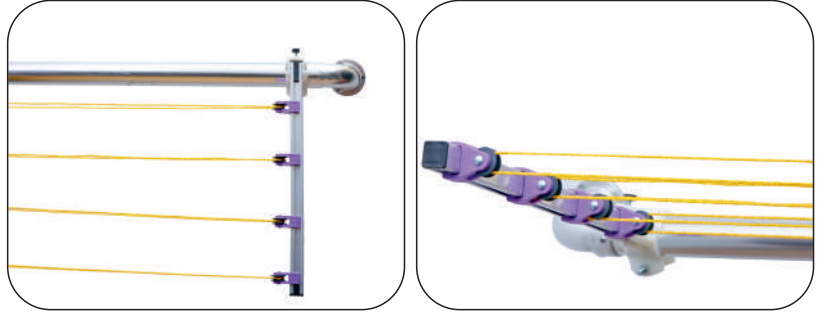

Alüminyum
Aluminium
Aluminium
Алюминий
الألومنيوم

Taşıma Kapasitesi
Supporting capacity
(supported volume)
Capacité supportée
(volume supporté)

12
Kg

Выносливость
(объем выносливости)
القدرة على التحمل
(حجم التحمل)

Ürün Ağırlığı
Product weight
Poids du produit
Вес продукта
وزن المنتج

776
Gr

Koli ağırlığı
Package weight
Poids du paquet
вес упаковки
وزن التعبئة

15
Kg

Koli m³
Package m³
du colis m³
Размер посылки
حجم الطرد

0,096
m³

Ürün m³
Product m³
produit m³
продукт m³
منتج m³

0,008
m³