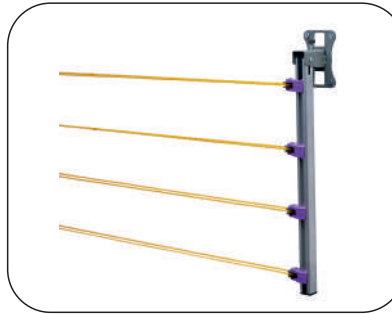

12 m

290 mm

480 mm

690 mm

18 Pcs

6120 Pcs

20

12.366 Pcs

40

14.220 Pcs

40 HB

Alüminyum
Aluminium
Aluminium
Алюминий
الألومنيوم

Taşıma Kapasitesi
Supporting capacity
(supported volume)
Capacité supportée
(volume supporté)

12 Kg

Выносимость
(объем выносимости)
القدرة على التحمل
(حجم التحمل)

Ürün Ağırlığı
Product weight
Poids du produit
Вес продукта
وزن المنتج

1.122 Gr

Koli ağırlığı
Package weight
Poids du paquet
вес упаковки
وزن التعبئة

21.2 Kg

Koli m³
Package m³
du colis m³
Размер посылки
حجم الطرد

0,096 m³

Ürün m³
Product m³
produit m³
продукт m³
منتج m³

0,008 m³