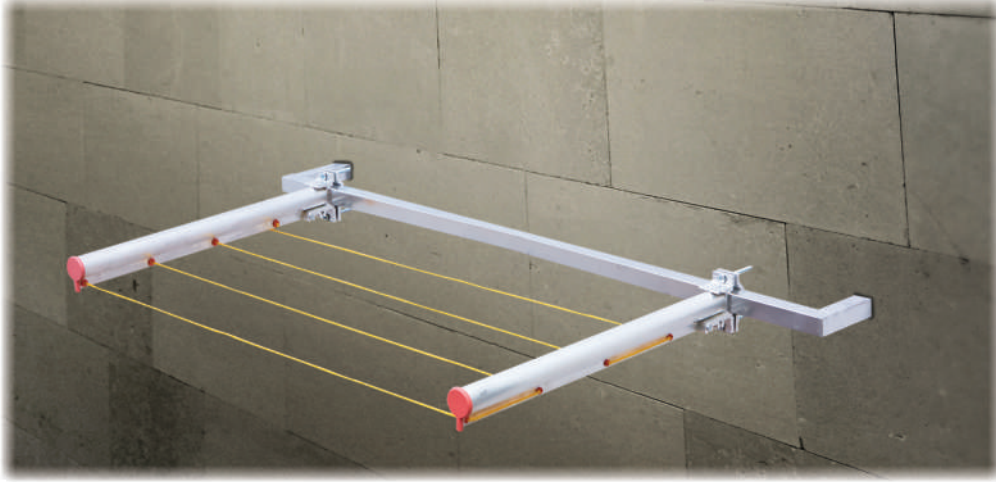

ÜRÜN KODU : TKS-08
ÜRÜN ADI : Çamaşır Askılığı Alüminyum Kare Küpeşte
PAKET İÇERİĞİ : 2 Adet kol, Çamaşır ipi, Civata, ve Somun
AÇIKLAMA : 20x20, 25x25, 30x30, 40x40, 30x60, ölçülerinde kare ve dikdörtgen tipinde metal ve alüminyumdan oluşan balkon korkuluklarına monte edilebilen, Ayarlı kademeli, 2 adet koldan oluşan, 2 kol arasında ip takılabilen, Alüminyumdan üretilmiş çamaşır kurutma askısı

Product Code : TKS-08
Product Name : Aluminum clothes horse for a balcony with square edges
Package Contents : two arms, clothesline rope, bolts and nuts
Product Description : The metal and aluminum clotheshorse can be installed on the edge of a balcony of square sizes 20x20, 25x25, 30x30, 40x40 or 30x60. It is gradually adjustable and consists of two fixed arms, with a rope between the arms. It can be folded when not in use.

Code du produit : TKS-08
Nom du produit : Étendoir à linge en aluminium pour un balcon à rebords carrés
Contenu de l'emballage: deux bras, corde à linge, boulons et écrous
Description du produit : L'étendoir à linge en métal et aluminium peut être installé au bord d'un balcon de tailles carrées 20x20, 25x25, 30x30, 40x40 ou 30x60. Il est réglable graduellement et se compose de deux bras fixes, avec une corde entre les bras. Il peut être plié lorsqu'il n'est pas en utilisation.

Код продукта : TKS-08
Название продукта : Алюминиевая сушилка для белья, для использования на балконе с квадратными краями.
Описание содержимого упаковки : две руки, бельевая веревка, винт и гайки.
Описание продукта : сушилка изготовлена из металла и алюминия и может быть установлена на краю балкона с размерами: 20 20x, 25 25x, 30 30x, 40 40x, 30 60x квадратных, с возможностью постепенной регулировкой. На сушилке закреплены два плеча, и между ними установлен веревка, она может быть сложена, когда не используется.

TKS-08 : **Код المنتج**
: منشور غسيل ملابس ألومنيوم للإستخدام على شرفة بلكونة مربعة الحواف **اسم المنتج**
وصف محتوى الحزمة : ذراعان، حبل الغسيل، البراغي والصواميل
وصف المنتج : منشور مصنوع من المعدن والألومنيوم بالإمكان تثبيته على حافة بلكونة ذي مقاسات 20x20 ، 25x25 ، 30x30 ، 40x40 ، 30x60 مربعة، قابل للتعدّل تدريجياً، مثبت عليه ذراعين اثنين، مع إدراج حبل بين الذراعين. يمكن طيها عند عدم الإستخدام.